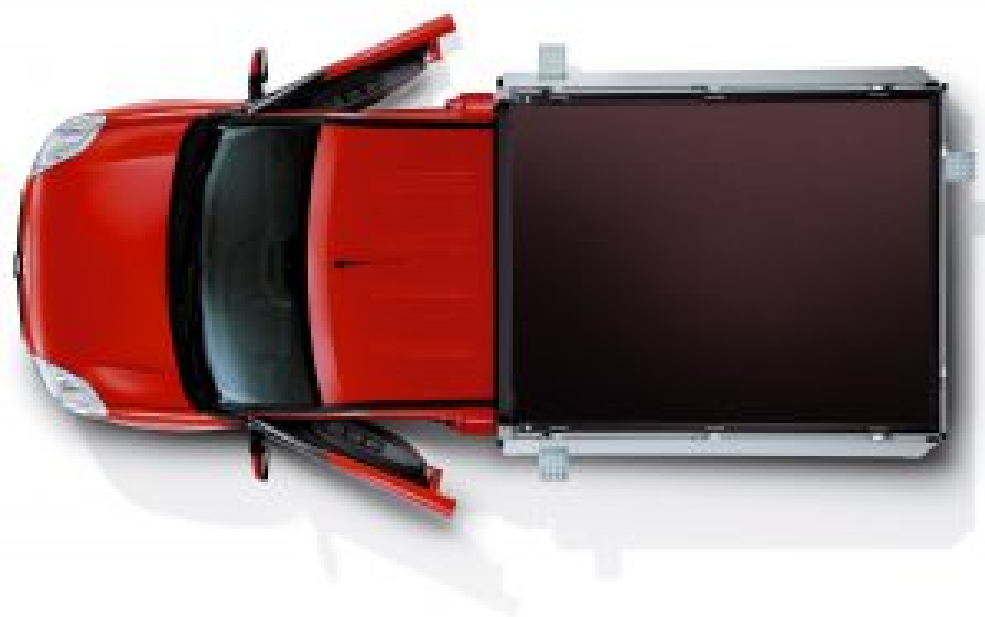

Fiat Doblo WorkUp cu bena – 12.880 EUR + TVA

Principalele dotari standard WorkUp

Confort si functionalitate:

- Inchidere centralizata
- Geamuri anterioare actionate electric
- Volan reglabil in inaltime si profunzime
- Trip Computer
- Servodirectie
- Perete despartitor vitrat insonorizat
- Bena din aluminiu
- Spatiu de depozitare cu cheie sub bena
- Scaun sofer si pasager cu reglare longitudinala
- Scaun pasager cu spatar reglabil
- Scaun sofer specific
- Sistem antifurt Fiat Code
- Sistem Follow Me Home
- Sistem de incalzire
- Faruri reglabile
- Pregatire montare radio (cablaj + antena + boxe)
- Oglinzi retrovizoare externe asferice, cu reglare manuala din interior si semnalizator incorporat
- Tetiere fata reglabile in inaltime
- Caseta in bord pe partea pasagerului
- Spatiu depozitare deschis pe partea pasagerului
- Spatiu depozitare obiecte la nivelul plafonului cabinei
- Plafoniera in cabina
- Geamuri atermice
- Buson rezervor cu cheie
- Stopuri posterioare
- Filtru combustibil incalzit

Design:

- Bara de protectie fata de culoare neagra
- Jante din otel de 16" cu pneuri de 195/60 R16C
- Bara antiimpanare spate tip traversa
- Protectii laterale din material plastic vopsite in culoarea caroseriei
- Bara antiimpanare spate tip traversa
- Protectii laterale din material plastic vopsite in culoarea caroseriei

Dimensioni Doblo WorkUp

Dimensioni base WorkUp

Dimensioni (mm)	Doblo WorkUp
Lunghezza	2.300
Larghezza	1.930
Altezza	1.800
Superficie (m ²)	4,2

- imaginile sunt cu titlu de prezentare -

[CONTACTEAZA-NE](#) pentru mai multe detalii